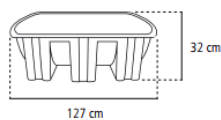

Código	Color	Precio Unitario
216990	Negro	2,300.00
216991	Beige	2,600.00

TAMBO BICAPA 250 LITROS

Código	Color	Precio Unitario
213091	Negro	750.00
213092	Beige	790.00

BEBEDEROS

120 LITROS

Ancho: 66 cm

180 LITROS