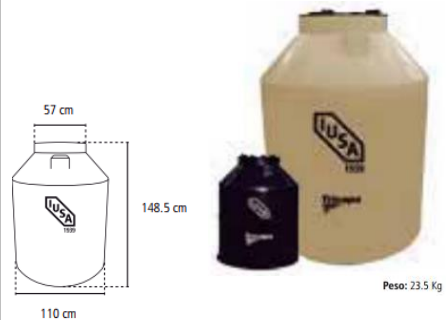

TRICAPA 1,100 LITROS

Código	Color	Precio Unitario
495255	Beige	1,550.00
451824	Negro	1,400.00