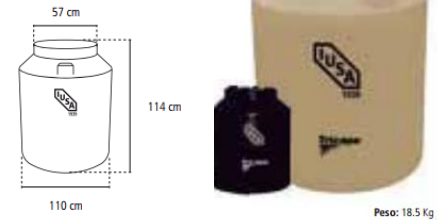

BICAPA 450 LITROS

Código	Color	Precio Unitario
499230	Negro	900.00
499226	Beige	1,040.00

BICAPA 600 LITROS

Código	Color	Precio Unitario
499233	Negro	1,080.00
499229	Beige	1,140.00

BICAPA 750 LITROS

Código	Color	Precio Unitario
499231	Negro	1,180.00
499227	Beige	1,250.00

BICAPA 1,100 LITROS

Código	Color	Precio Unitario
499232	Negro	1,350.00
499228	Beige	1,600.00

BICAPA 2,500 LITROS

Código	Color	Precio Unitario
371283	Negro	3,870.00
371285	Beige	4,070.00

BICAPA HORIZONTAL 450 LITROS