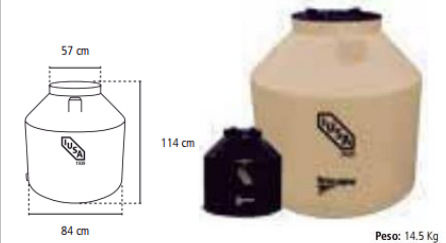

Código	Color	Precio Unitario
487059	Beige	1,080.00
487060	Negro	950.00