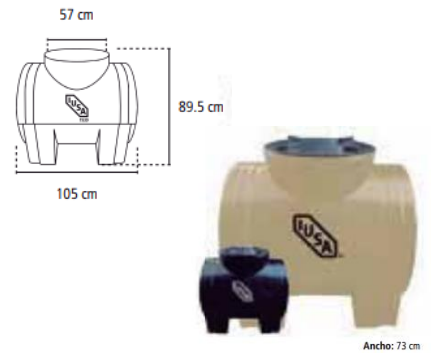

BICAPA 1,100 LITROS

Código	Color	Precio Unitario
499232	Negro	1,350.00
499228	Beige	1,600.00

BICAPA 2,500 LITROS

Código	Color	Precio Unitario
371283	Negro	3,870.00
371285	Beige	4,070.00

BICAPA HORIZONTAL 450 LITROS