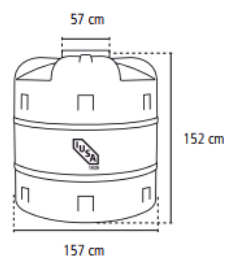

BICAPA 2,500 LITROS

Peso: 52 Kg

Código	Color	Precio Unitario
369031	Azul	4,100.00