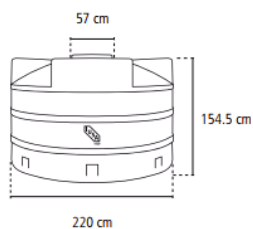

BICAPA 5,000 LITROS

Peso: 102 Kg

Código	Color	Precio Unitario
369032	Azul	8,300.00
371287	Negro	7,490.00