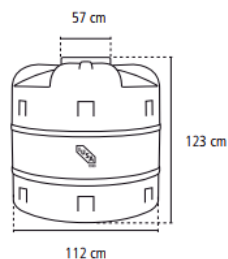

Peso: 27 Kg

Código	Color	Precio Unitario
369029	Azul	2,450.00