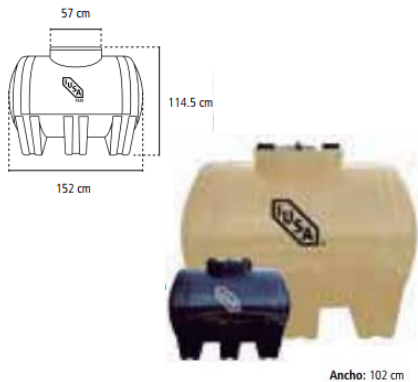

BICAPA HORIZONTAL 450 LITROS

Código	Color	Precio Unitario
325038	Negro	2,060.00
325039	Beige	2,110.00

BICAPA APILABLE 1,100 LITROS