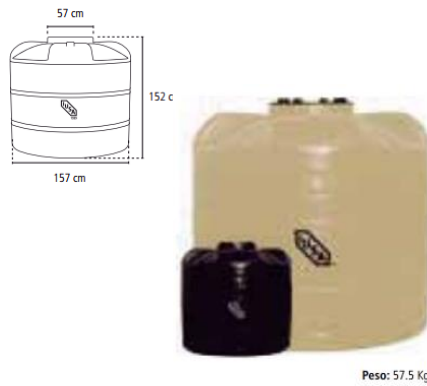

BICAPA 2,500 LITROS

Código	Color	Precio Unitario
371283	Negro	3,870.00
371285	Beige	4,070.00