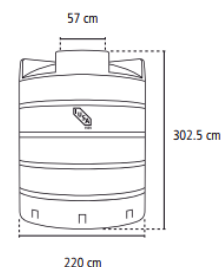

BICAPA 2,500 LITROS

Peso: 52 Kg

Código	Color	Precio Unitario
369031	Azul	4,100.00

BICAPA 5,000 LITROS

Peso: 102 Kg

Código	Color	Precio Unitario
369032	Azul	8,300.00
371287	Negro	7,490.00

BICAPA 10,000 LITROS