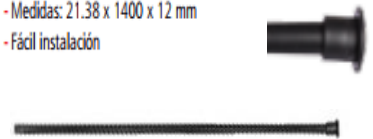

TUBO VENTEO 21.38 x 1400x 12mm

- Conexión de entrada de 1/2"
- Medidas: 21.38 x 1400 x 12 mm
- Fácil instalación

Código	Descripción
366185	TUBO DE VENTEO
Empaque	Precio Unitario
1	25.00