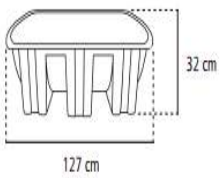

## BEBEDEROS

120 LITROS

Ancho: 66 cm

180 LITROS

Ancho: 80 cm

Código	Color	Capacidad	Precio Unitario
325147	Negro	120 litros	800.00
325148	Negro	180 litros	950.00