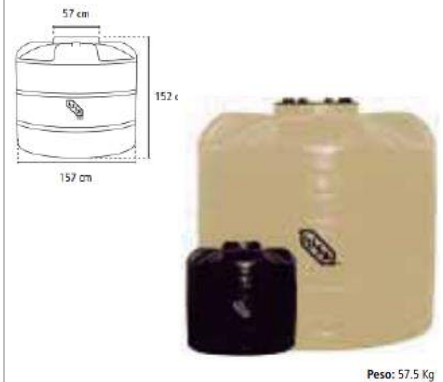

BICAPA 2,500 LITROS

Código	Color	Precio Unitario
371283	Negro	3,870.00
371285	Beige	4,070.00