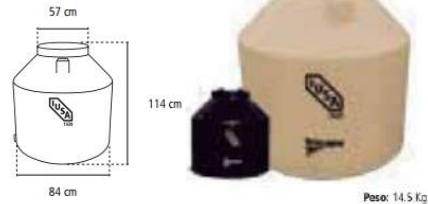

Código	Color	Precio Unitario
499230	Negro	900.00
499226	Beige	1,040.00