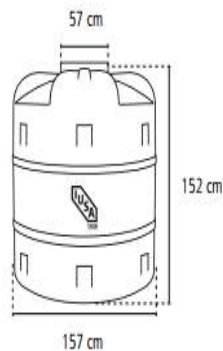

BICAPA 2,500 LITROS

Peso: 52 Kg

Código	Color	Precio Unitario
369031	Azul	4,100.00