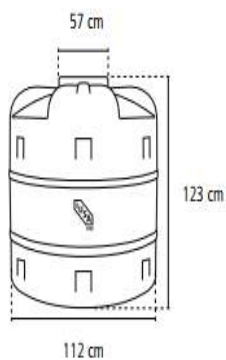

BICAPA 1,100 LITROS

Peso: 27 Kg

Código	Color	Precio Unitario
369029	Azul	2,450.00