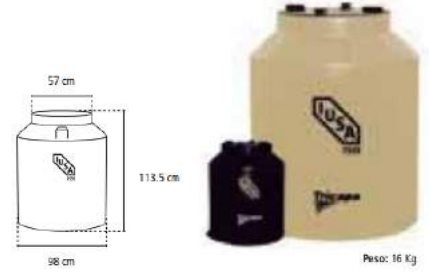

BICAPA 600 LITROS

Código	Color	Precio Unitario
499233	Negro	1,080.00
499229	Beige	1,140.00