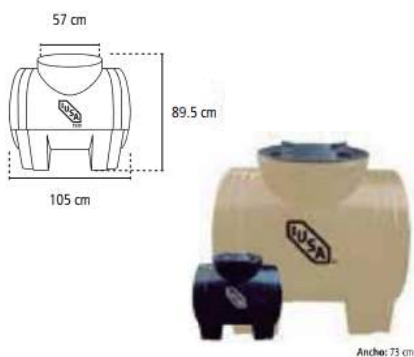

BICAPA HORIZONTAL 450 LITROS

Código	Color	Precio Unitario
325040	Negro	1,180.00
325041	Beige	1,240.00