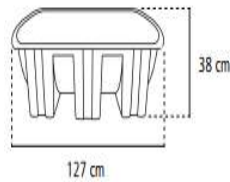

## BEBEDEROS

120 LITROS

Ancho: 66 cm

180 LITROS

Ancho: 80 cm

Código	Color	Capacidad	Precio Unitario
325147	Negro	120 litros	800.00
325148	Negro	180 litros	950.00