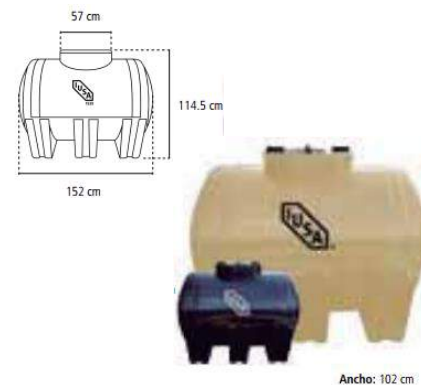

BICAPA HORIZONTAL 1100 LITROS

Código	Color	Precio Unitario
325038	Negro	2,060.00
325039	Beige	2,110.00