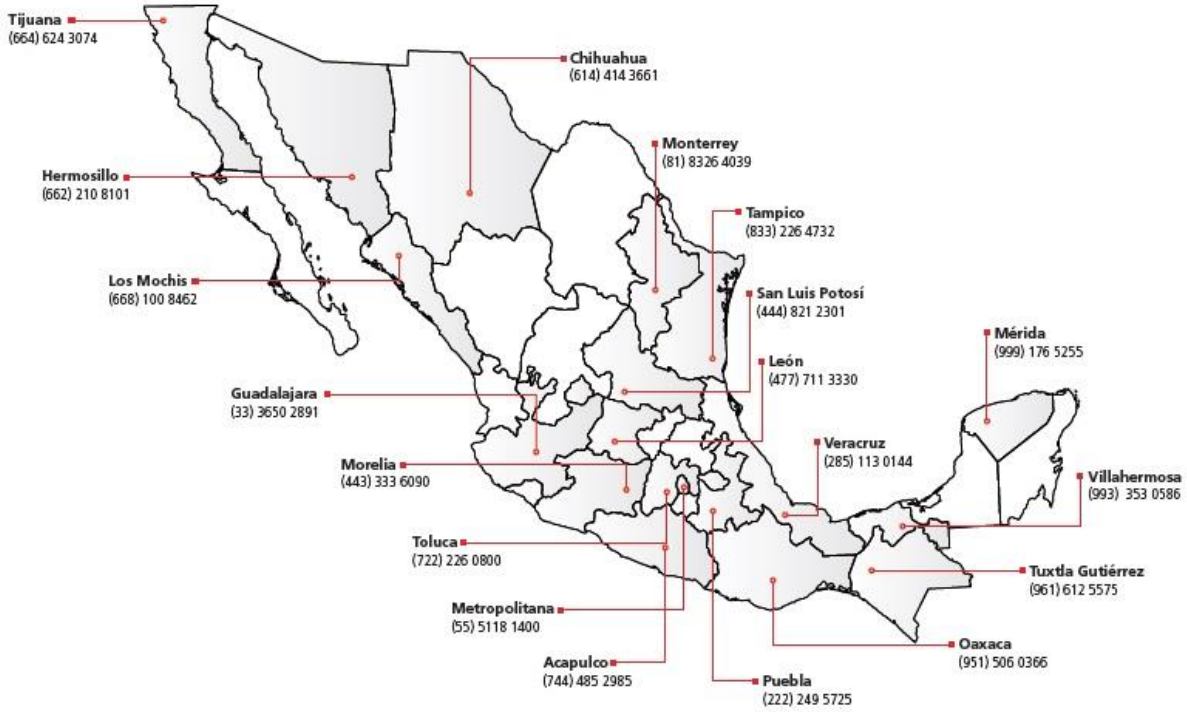

PRODUCTO GARANTIZADO
1 AÑO

1500 W
POTENCIA

NOM

Código	Modelo	Dimensiones cms	Empaque	Precio Unitario
619263	DF-150P3-7	14 X 65 X 36	1	1,050.00

OFICINAS DE VENTAS

CENTRO DE ATENCIÓN A NIVEL NACIONAL
800 900 4872