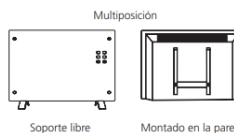

CALEFACTOR DE AMBIENTE DE PARED/PISO AL 36"

- › 3 funciones: cómodo, eco y sin escarcha
- › Calentamiento rápido
- › Panel de vidrio templado
- › Larga vida útil
- › Termostato de sensor electrónico
- › Protección contra sobrecalentamiento
- › Sensor de temperatura (de 15 °C -50 °C)

Irradia calor por la parte superior

- Detecta apertura y cierre de las ventanas
- Temporizador programable hasta por 24 horas
- Modo eco ahorra energía y tiempo

Control remoto para elegir configuración y temperatura

PRODUCTO GARANTIZADO
1 AÑO

1500 W
POTENCIA

NOM

Código	Modelo	Dimensiones cms	Empaque	Precio Unitario
619262	GH-15F	73.5 X 52.5	1	1,890.00

CALEFACTOR DE AMBIENTE DE PISO

- › Gran desplazamiento de aire cálido
- › 3 Niveles de potencia
- › Diseño compacto y ligero, fácil de transportar
- › Mayor eficiencia, no requiere de recarga o reemplazo de aceite

- Termostato KSD Se apaga automáticamente cuando cambia la temperatura
- Bajo nivel de ruido
- Apagado automático cuando se inclina

Perilla de termostato

Perilla de potencia

1. Apagado
   - Viento natural
   - I Bajo nivel de calor
   - II Alto nivel de calor
2. Ajuste de temperatura

PRODUCTO GARANTIZADO
1 AÑO

1500 W
POTENCIA

NOM

Código	Modelo	Dimensiones cms	Empaque	Precio Unitario
619263	DF-150P3-7	14 X 65 X 36	1	1,050.00